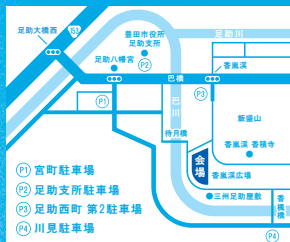

EVENT

19日 足助をどり(14:00~15:00) / 雅楽器奏者 田中佐京(演奏随時)

4/18^{SAT}-19^{SUN}
10:00-16:00
香嵐渓広場周辺

EVENT 19日

足助をどり(14:00~15:00)

雅楽器奏者 田中佐京(演奏随時)

@hatonoichi

〒444-2424 愛知県豊田市足助町飯盛31
P1~4に駐車いただき会場まで徒歩にてご来場
いただきます。※雨天の場合中止