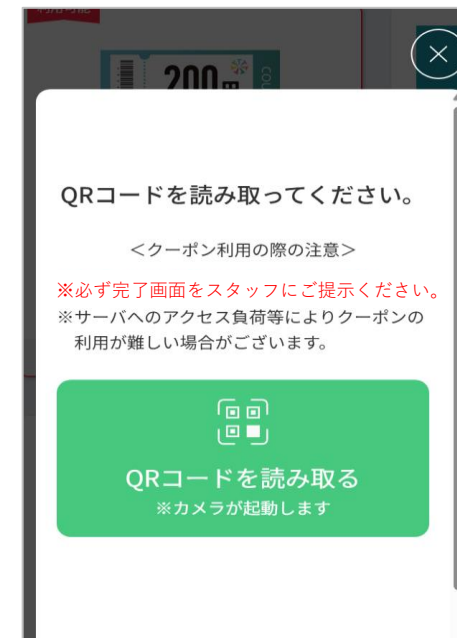

# 座席券の受取方法(当日)

① いこまいるにログインして、メニューから「クーポン」を選択します。

② 「QRコードで読み取る」をタップ。

※クーポンデザインは今後変更になる可能性があります。

③ 「QRコードを読み取る」をタップしてカメラを起動し、豊田市民文化会館大ホール受付にあるQRコードを読み取ってください。