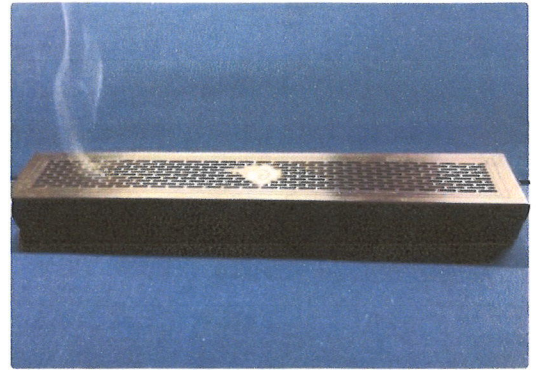

本物の素晴らしさに触れる

お香会

100%天然のお香、沈香とは・・・
歴史、効果、効能などの話を聞き
ながら、本当に良い物を体感して
いただく為のイベントです。

お気軽にご参加ください。

日時： 6月3日(土)

10:00～12:00

場所： 蔵カフェ Que Sera Sera
(ケ・セラ・セラ)

費用： 2,000円 (お土産・お茶代込)

※ 費用の一部をこども食堂へ寄付させていただきます

申込： 0565-47-8177 (代表：矢野)

主催：能仁香堂Japan 講師：山本 誠