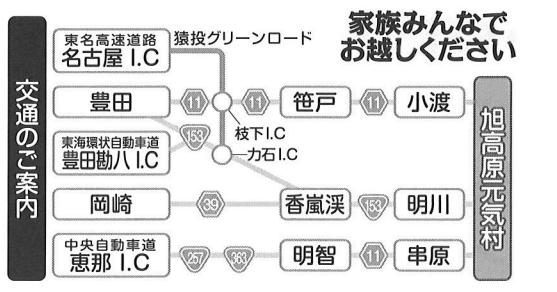

安心なゲレンデ

雪そり専用ゲレンデなので、小さなお子様にも安心! 雪あそび広場やちびっこゲレンデも併設。

屋台 12月下旬▶▶▶ 3月中旬まで

土・日・祝日のみ開催日はHPでチェック!

- ★五平餅 ★たこ焼き
- ★ラーメン ★やきそばなど
- キッチンカーも出店予定

レンタル そり

1日1台 700円(税込)

子ども用レンタルグッズ

ウェア 1着/1日 2,900円(税込)
(90cm~130cm)

スノーブーツ 1足/1日 800円(税込)

手袋 1対/1日 600円(税込)

上記3点セット 1セット/1日 3,950円(税込)

要予約 ネット・電話にてご予約ください
※利用日の前日正午までにお申し込みください

レストラン・休憩所・更衣室・コインランドリーも完備

雪そり遊びを満喫したらお腹は空くもの…。レストランげんぎ亭で、温かな美味しいお食事をどうぞ。

▲お食事は広々としたテーブル席で!

▲濡れてしまった服も乾かせます!

冬キャンプ・BBQを楽しもう!

営業期間 通年 宿泊・BBQのご利用日は雪そりゲレンデ営業日と一部異なります。詳しくは、旭高原元気村ホームページをご確認ください。

キャンプデッキ(車横付け不可・AC電源あり)
6人定員 / 6,000円(税込)
4人定員 / 5,000円(税込)
BBQハウス(ガス火・鉄板)
キャンプを楽しみながら、雪遊びができるよ。

宿泊ページ

BBQページ

営業時間 AM9:00~PM4:00
営業期間 2023 12/2日(予定) ▶▶▶ 2024 3/31日(予定)
ホームページ <https://www.asahikougen.co.jp>

※休業日:12月7日、14日、21日、31日、1月1日、11日、18日、25日、2月1日、8日、15日、22日、29日、3月7日、14日、21日
※気温状況によってはゲレンデの一部が利用できない場合があります。また、3月31日まで利用できない場合もありますので、詳しくはホームページをご確認ください。
※12月及び3月は、雪不足のためゲレンデは部分滑走になります。雪あそび広場は、狭くったり、場合によっては無いこともあります。