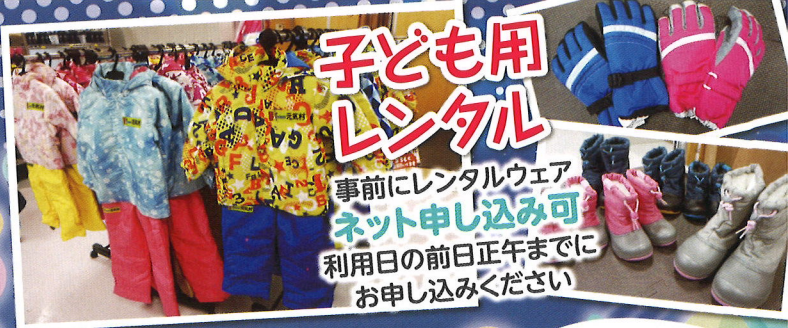

旭高原元気村そり滑り専用

雪そり ゲレンデ

2023 12月2日(土) 予定 ~ 2024 3月31日(日) 予定

子ども用
レンタル

事前にレンタルウェア
ネット申し込み可
利用日の前日正午までに
お申し込みください

入場料
1日券(3才以上)
500円(税込)

家族みんなで
楽しめるよ!!

元気村グルメ