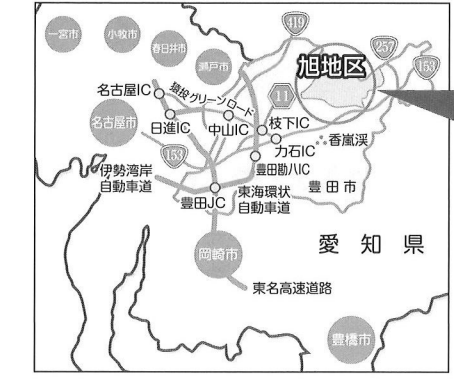

ウェア 1着/1日 2,900円(税込)
(90cm~130cm)

スノーブーツ 1足/1日 800円(税込)

手袋 1対/1日 600円(税込)

上記3点セット 1セット/1日 3,950円(税込)

要予約 ネット・電話にてご予約ください
※利用日の前日正午までにお申し込みください

レストラン・休憩所・更衣室・コインランドリーも完備

雪そり遊びを満喫したらお腹は空くもの…。レストランげんぎ亭で、温かな美味しいお食事をどうぞ。

▲お食事は広々としたテーブル席で!

▲濡れてしまった服も乾かせます!

冬キャンプ・BBQを楽しもう!

営業期間 通年 宿泊・BBQのご利用日は雪そりゲレンデ営業日と一部異なります。詳しくは、旭高原元気村ホームページをご確認ください。

キャンプデッキ(車横付け不可・AC電源あり)
6人定員 / 6,000円(税込)
4人定員 / 5,000円(税込)
BBQハウス(ガス火・鉄板)
キャンプを楽しみながら、雪遊びができるよ。

宿泊ページ

BBQページ

営業時間 AM9:00~PM4:00
営業期間 2023 12/2日(予定) ▶▶▶ 2024 3/31日(予定)
ホームページ <https://www.asahikougen.co.jp>

※休業日:12月7日、14日、21日、31日、1月1日、11日、18日、25日、2月1日、8日、15日、22日、29日、3月7日、14日、21日
※気温状況によってはゲレンデの一部が利用できない場合があります。また、3月31日まで利用できない場合もありますので、詳しくはホームページをご確認ください。
※12月及び3月は、雪不足のためゲレンデは部分滑走になります。雪あそび広場は、狭くったり、場合によっては無いこともあります。

※東名高速道路名古屋インターから約90分
※東海環状自動車道豊田勘八I.Cから約45分
※猿投グリーンロード石石インターから約40分